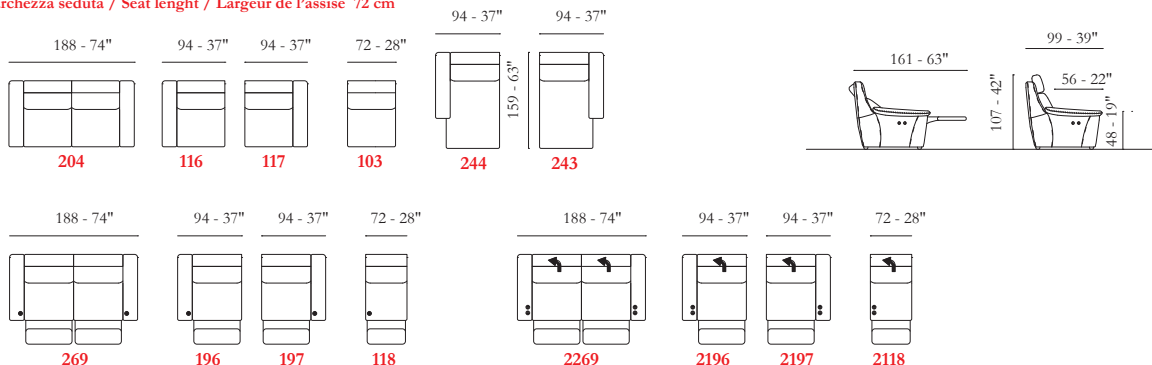

APOYABRAZOS / Poliuretano expandido
 SENTADA / Poliuretano expandido
 RESPALDO / Poliuretano expandido

Opciones Costura en contraste

Confort Estándar / Duro

Pies Madera

Acabados 01 / 02 / 03 / 04 / 06

Struttura Estructura en madera

Le misure riportate sono espresse in pollici. The dimensions shown are expressed in inches. Les dimensions indiquées sont exprimées en pouces. Las dimensiones mostradas están expresadas en pulgadas.

Larghezza seduta / Seat length / Largeur de l'assise 82 cm

Larghezza seduta / Seat length / Largeur de l'assise 72 cm

Larghezza seduta / Seat length / Largeur de l'assise 60 cm

Poggiatesta Elettrico
 Electric head-rest
 Appui-tête électrique
 Reposacabezas eléctrico