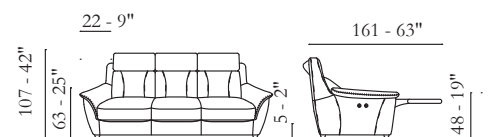

mod.

AFFOGATO

Rivestimento

Pelle / Tessuto

Imbottitura

BRACCIOLI / Poliuretano espanso
SEDUTA / Poliuretano espanso
SPALLIERA / Poliuretano espanso

Opzioni Cucitura a contrasto

Comfort Standard / Rigido

Piedi Legno

Finiture 01 / 02 / 03 / 04 / 06

Struttura Telaio in legno

Coverings

Leather / Fabric

Filling

ARMS / Foam
SEAT CUSHION / Foam
BACK CUSHION / Foam

Options Contrast stitching

Comfort Standard / Hard

Legs Wood

Finishing 01 / 02 / 03 / 04 / 06

Structure Wooden frame

Revêtement

Cuir / Tissu

Rembourrage

ACCOUDOIRS / Mousse
ASSISE / Mousse
DOSSIER / Mousse

Options Coutures contrastées

Confort Standard / Fermé

Pieds Bois

Finition 01 / 02 / 03 / 04 / 06

Structure Structure en bois

Revestimiento

Piel / Tela

Imbottitura

APOYABRAZOS / Poliuretano expandido
SENTADA / Poliuretano expandido
RESPALDO / Poliuretano expandido

Opciones Costura en contraste

Confort Estándar / Duro

Pies Madera

Acabados 01 / 02 / 03 / 04 / 06

Struttura Estructura en madera

Le misure riportate sono espresse in pollici. The dimensions shown are expressed in inches. Les dimensions indiquées sont exprimées en pouces. Las dimensiones mostradas están expresadas en pulgadas.