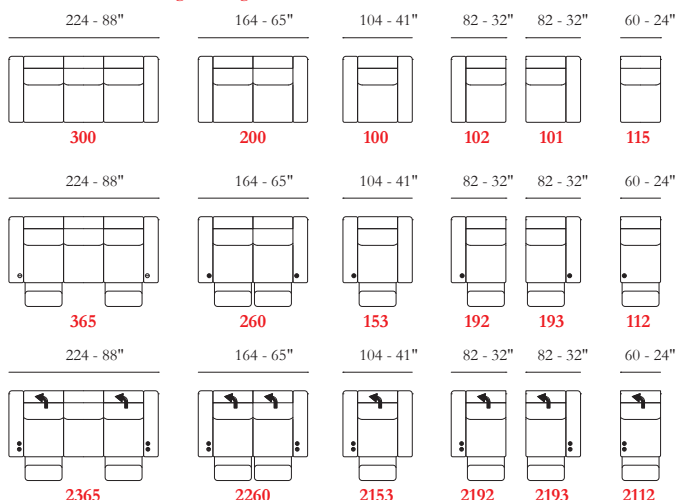

Le misure riportate sono espresse in pollici. The dimensions shown are expressed in inches. Les dimensions indiquées sont exprimées en pouces. Las dimensiones mostradas están expresadas en pulgadas.

Larghezza seduta / Seat length / Largeur de l'assise 82 cm

Larghezza seduta / Seat length / Largeur de l'assise 72 cm

Larghezza seduta / Seat length / Largeur de l'assise 60 cm

Poggiatesta Elettrico
 Electric head-rest
 Appui-tête électrique
 Reposacabezas eléctrico