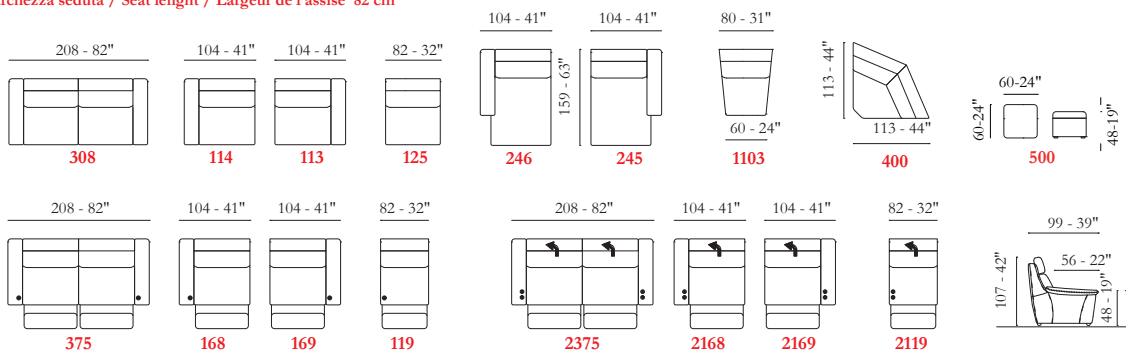

Le misure riportate sono espresse in pollici. The dimensions shown are expressed in inches. Les dimensions indiquées sont exprimées en pouces. Las dimensiones mostradas están expresadas en pulgadas.

Larghezza seduta / Seat length / Largeur de l'assise 82 cm